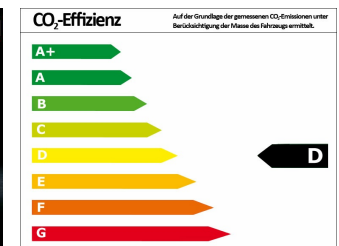

POHL
Autohäuser

MUSTERFAHRZEUG

POHL
Autohäuser

MUSTERFAHRZEUG

Preis: 34.010 € MwSt. ausweisbar

Fahrzeugnummer: 79885

Fahrzeugdaten

Leistung	143 kW (194 PS)
Erstzulassung	02/2020
Farbe	schwarz (onyxschwarz metallic)

Verbrauch und Umwelt

Effizienzklasse	D
CO ₂ -Ausstoß komb.*	169 g/km
Verbr. innerorts*	9,30 l/100km
Verbr. außerorts*	6,30 l/100km
Verbr. kombiniert*	7,40 l/100km

*) Weitere Informationen zum offiziellen Kraftstoffverbrauch und den offiziellen spezifischen CO₂-Emissionen neuer Personenkraftwagen können dem „Leitfaden über den Kraftstoffverbrauch, die CO₂-Emissionen und den Stromverbrauch neuer Personenkraftwagen“ entnommen werden, der an allen Verkaufsstellen und bei der Deutschen Automobil Treuhand GmbH (DAT) unentgeltlich erhältlich ist.