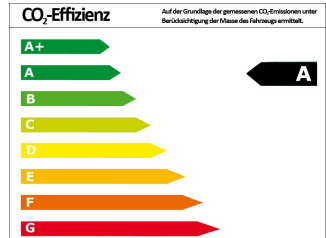

MAZDA 3 2,0i 122PS Selection iActivsense-P. Head-UP ACC NAVI...

Vorführwagen

Druckdatum: 25.10.2020

Preis: 23.490 € MwSt. ausweisbar

Fahrzeugnummer: 80434

Fahrzeugdaten

Leistung	90 kW (122 PS)
Erstzulassung	09/2020
Farbe	blau (mitternachtsblau)

Verbrauch und Umwelt

Effizienzklasse	A
CO ₂ -Ausstoß komb.*	116 g/km
Verbr. innerorts*	6,20 l/100km
Verbr. außerorts*	4,50 l/100km
Verbr. kombiniert*	5,10 l/100km

*) Weitere Informationen zum offiziellen Kraftstoffverbrauch und den offiziellen spezifischen CO₂-Emissionen neuer Personenkraftwagen können dem „Leitfaden über den Kraftstoffverbrauch, die CO₂-Emissionen und den Stromverbrauch neuer Personenkraftwagen“ entnommen werden, der an allen Verkaufsstellen und bei der Deutschen Automobil Treuhand GmbH (DAT) unentgeltlich erhältlich ist.