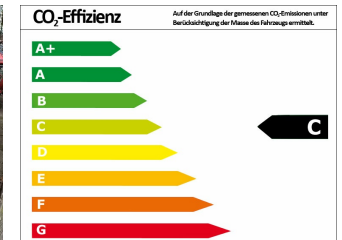

SUZUKI Vitara 1,4 Comfort Allrad Kamera SHZ

Neufahrzeug

Druckdatum: 24.10.2020

Preis: 20.851 € MwSt. ausweisbar

Fahrzeugnummer: 80451

Fahrzeugdaten

Leistung 103 kW (140 PS)
Farbe gelb (solar yellow pearl/cosmic black (schwarz))

Verbrauch und Umwelt

Effizienzklasse	C
CO₂-Ausstoß komb.*	129 g/km
Verbr. innerorts*	6,60 l/100km
Verbr. außerorts*	5,20 l/100km
Verbr. kombiniert*	5,50 l/100km

*) Weitere Informationen zum offiziellen Kraftstoffverbrauch und den offiziellen spezifischen CO₂-Emissionen neuer Personenkraftwagen können dem „Leitfaden über den Kraftstoffverbrauch, die CO₂-Emissionen und den Stromverbrauch neuer Personenkraftwagen“ entnommen werden, der an allen Verkaufsstellen und bei der Deutschen Automobil Treuhand GmbH (DAT) unentgeltlich erhältlich ist.

Franz Pohl GmbH

Ziethenstraße 16 + 16a · 22041 Hamburg

Tel.: 040 65 69 05-44 · Fax: 040 65 69 05-75 · info@autohaus-pohl.de

Für die inhaltliche Richtigkeit der Darstellung wird keine Haftung übernommen. Es handelt sich nicht um ein konkretes annahmefähiges Angebot. Zwischenverkauf der Produkte vorbehalten. Verbindliche Informationen nur bei Ihrem Partner Franz Pohl GmbH.