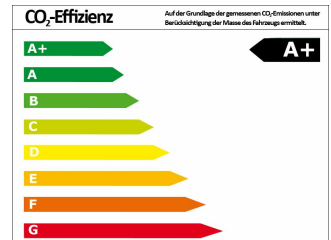

Preis: 25.590 € MwSt. ausweisbar

Fahrzeugnummer: 80475

Fahrzeugdaten

Leistung	132 kW (179 PS)
Erstzulassung	08/2020
Farbe	grau (polymetal grau)

Verbrauch und Umwelt

Effizienzklasse	A+
CO₂-Ausstoß komb.*	103 g/km
Verbr. innerorts*	5,10 l/100km
Verbr. außerorts*	4,20 l/100km
Verbr. kombiniert*	4,50 l/100km

*) Weitere Informationen zum offiziellen Kraftstoffverbrauch und den offiziellen spezifischen CO₂-Emissionen neuer Personenkraftwagen können dem „Leitfaden über den Kraftstoffverbrauch, die CO₂-Emissionen und den Stromverbrauch neuer Personenkraftwagen“ entnommen werden, der an allen Verkaufsstellen und bei der Deutschen Automobil Treuhand GmbH (DAT) unentgeltlich erhältlich ist.

Franz Pohl GmbH

Ziethenstraße 16 + 16a · 22041 Hamburg

Tel.: 040 65 69 05-44 · Fax: 040 65 69 05-75 · info@autohaus-pohl.de

Für die inhaltliche Richtigkeit der Darstellung wird keine Haftung übernommen. Es handelt sich nicht um ein konkretes annahmefähiges Angebot. Zwischenverkauf der Produkte vorbehalten. Verbindliche Informationen nur bei Ihrem Partner Franz Pohl GmbH.